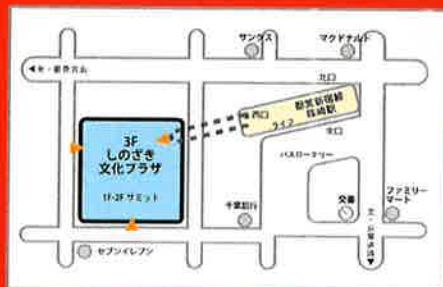

しのぎ文化プラザ

江戸川区篠崎町 7-20-19 3F

TEL.03-3676-9071 (代)

都営新宿線・篠崎駅西口直結
開館時間 9:00～21:30

☆☆☆しのぎ文化プラザより☆☆☆

秋風が爽やかな季節となりました。先月から開催中の企画展示『えどがわ パラスポーツ スタジアム』では、パラスポーツの体験会などを企画しております。恒例のロビーコンサートとカフェでのライブも開催致します。皆様のご来場を職員一同お待ちしております。