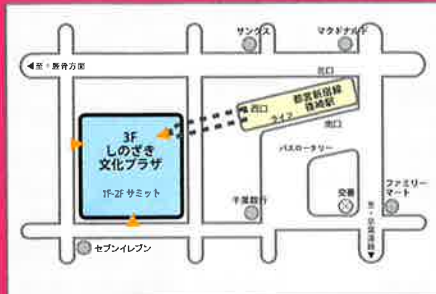

注：取扱商品は予告なく変更する場合がございます。ご了承下さい。
お問い合わせ：TEL 03-3676-9083

・ストロベリーカフェラテ
・ストロベリーティーラテ
(ホット・アイス)
各¥480

江戸川区篠崎文化プラザ指定管理者・篠崎SAパブリックサービス 2018年4月発行

しのぎ
文化プラザ

江戸川区篠崎町 7-20-19 3F

TEL.03-3676-9071 (代)

都営新宿線・篠崎駅西口直結

開館時間 / 9:00～21:30

☆☆☆しのぎ文化プラザより☆☆☆
春風が心地よい季節となりました。企画展示『彩・
飾・兼・うつわの風情。』は、15日で終了します。
まだご覧になっていない方は、是非会期中にお越し
下さい。今月のイベントとして、器を題材とした朗
読会とハーバリウム（植物標本）の講座を企画して
おります。今月から、新規生徒の募集を行う語学講
座もあります。皆様のご来場をお待ち申し上げます。