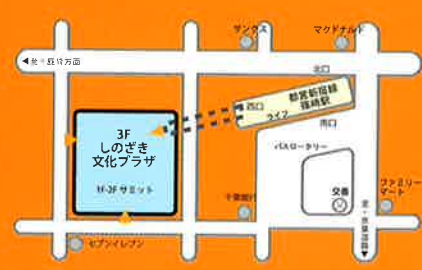

伝統工芸 café ARTISAN アルティザン

小松菜 カルピス

カルピス

江戸川区石井農園直送の新鮮小松菜とカルピスでゴクゴク飲める栄養いっぱいのジュースです。是非お試しください。

420円

注：取扱商品は予告なく変更する場合がございます。ご了承下さい。 お問い合わせ：TEL03-3676-9083

江戸川区篠崎文化プラザ指定管理者・篠崎 SA パブリックサービス 2018年9月発行

しのぎ文化プラザ
江戸川区篠崎町 7-20-19 3F
TEL.03-3676-9071 (代)
都営新宿線・篠崎駅西口直結
開館時間 / 9:00～21:30