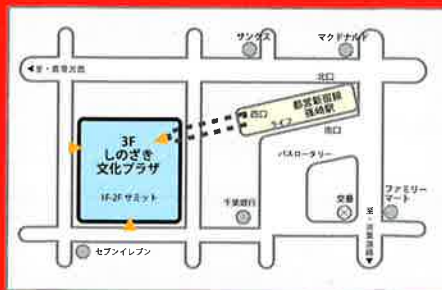

江戸川区篠崎文化プラザ指定管理者・篠崎 SA パブリックサービス 2018年12月発行

しのぎ文化プラザ

江戸川区篠崎町 7-20-19 3F

TEL.03-3676-9071 (代)

都営新宿線・篠崎駅西口直結

開館時間 / 9:00～21:30

☆☆☆しのぎ文化プラザより☆☆☆

師走を迎え、今年も残りわずかとなりました。開催中の企画展示『えどがわパラスポーツスタジアム』は今月16日に終了し、22日からは、新たに『刺繍と人形』の企画展が始まります。音楽イベントでは、20日にロビーコンサート 25日にカフェでのライブを行い、クリスマスソングをお楽しみ頂けます。皆様のご来場をお待ち申し上げます。