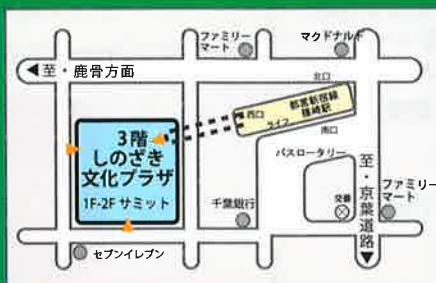

しのぎ文化プラザ 1月のカレンダー

しのぎ
文化プラザ

日	月	火	水	木	金	土
【お問合せ先 電話番号】 ・しのぎ文化プラザ代表 03-3676-9071 ・江戸川総合人生大学事務局 03-3676-9075 ・篠崎図書館 03-3670-9102					1 元旦 篠崎文化プラザ休館日 図書館休館日	2 篠崎文化プラザ休館日 図書館休館日
3	4	5	6	7	8 フードドライブ 14:00 ~ 16:00 3階しのプラ交流ラウンジ 英会話講座 19:00 ~	9 第10回しのプラ亭落語会 13:30 ~ 15:30 講義室
10 新春等のしらべ 11:00 ~ 11:40 しのプラ 3階交流ラウンジ 無料	11 成人の日 ドイツ語 中級講座 19:00 ~	12 スキルアップ ドイツ語講座 19:00 ~	13	14 古文書基礎 講座 10:00 ~	15	16 仏語講座 入門 14:45 ~ 15:45 リーディング 16:00 ~ 17:00 中級 17:30 ~ 19:00 初級 19:15 ~ 20:45
17	18 ドイツ語 中級講座 19:00 ~	19	20	21 古文書応用 講座 10:00 ~	22 英会話講座 19:00 ~	23 第11回しのプラ亭落語会 13:30 ~ 15:30 講義室 仏語講座 中級 17:30 ~ 19:00 初級 19:15 ~ 20:45
24 講演会 「春はあけぼの」を ご存知ですか? 14:00 ~ 15:30 3階講義室	25 図書館休館日 しのプラ スペシャルコンサート 12:10 ~ 12:40 ラウンジコンサート 18:00 ~ 18:30 3階しのプラ交流ラウンジ	26 スキルアップ ドイツ語講座 19:00 ~	27	28 古文書基礎 講座 10:00 ~	29	30 仏語講座 入門 14:45 ~ 15:45 リーディング 16:00 ~ 17:00 中級 17:30 ~ 19:00 初級 19:15 ~ 20:45

伝統工芸
café

ARTISAN
アルティザン

ネ **新ニュー**

北海道あずきソフトの
和風パフェ

北海道あずきソフトクリームを
使用し、栗と抹茶のわらび餅を
トッピングしたちょっとリッチな
和風パフェです。

¥ 650 (税込) **ドリンクセット + ¥ 130**

注：取扱商品は予告なく変更する場合がございます。ご了承下さい。
お問い合わせ TEL 03-3676-9083

江戸川区篠崎文化プラザ指定管理者・篠崎 SA パブリックサービス 2021年1月発行

しのぎ文化プラザ

江戸川区篠崎町 7-20-19 3階
TEL.03-3676-9071 (代)
都営新宿線・篠崎駅西口直結
開館時間 / 9:00 ~ 21:30

☆☆☆しのぎ文化プラザより☆☆☆

新年あけましておめでとうございます。昨年は新型コロナの感染問題のために、さまざまな行事に中止なり延期なりの影響がでました。今年もまだまだ予断を許さない状況ではありますが、感染防止対策に十分に気を配り、区民の皆様喜んで頂けるよう、安全で安心な運営を心掛けていきたいと考えております。是非、江戸川区の魅力発信基地、しのぎ文化プラザにお越しいただき、有効な時間を過ごして頂ければと思います。引き続き何卒よろしく申し上げます。(松)